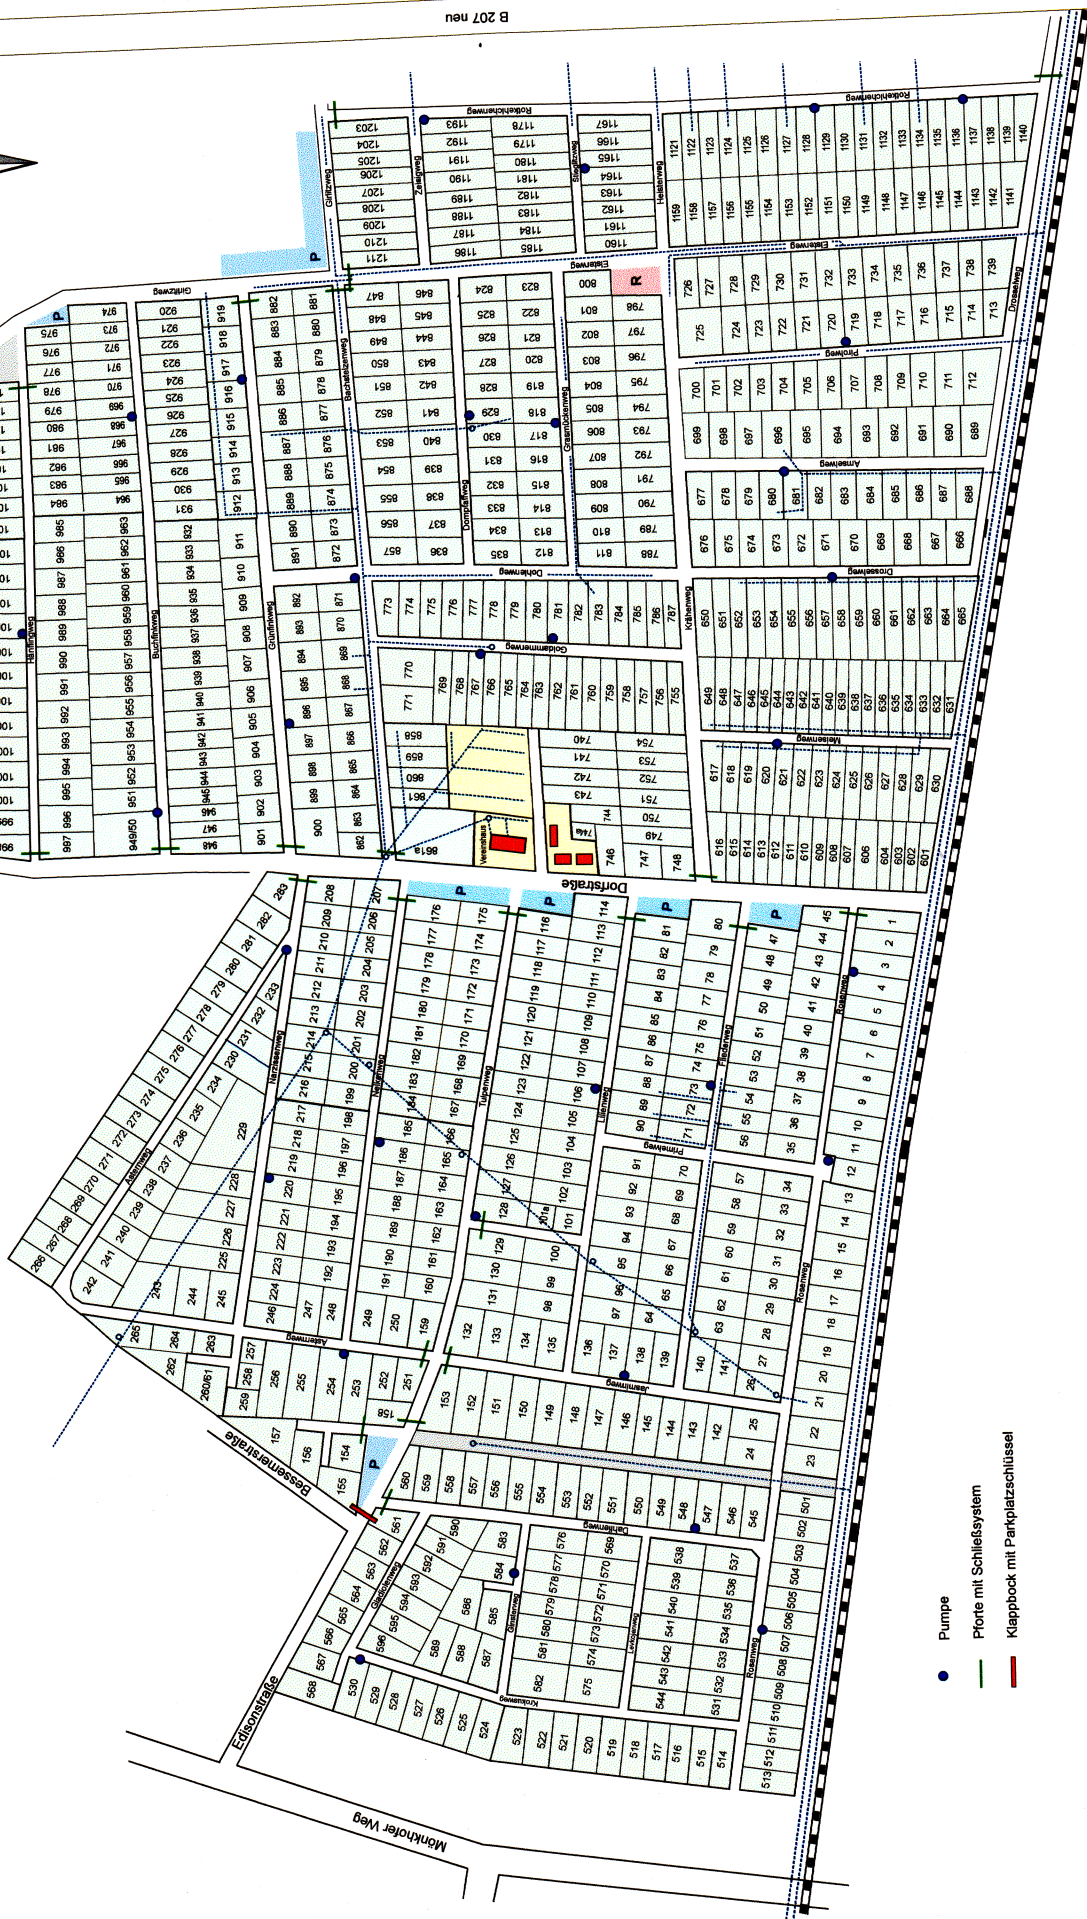

Dauerkleingartenanlage St. Jürgen

Dorfstraße

B 207 neu

- Pumpe
- Pforte mit Schliesssystem
- Klappbock mit Parkplatzschlüssel